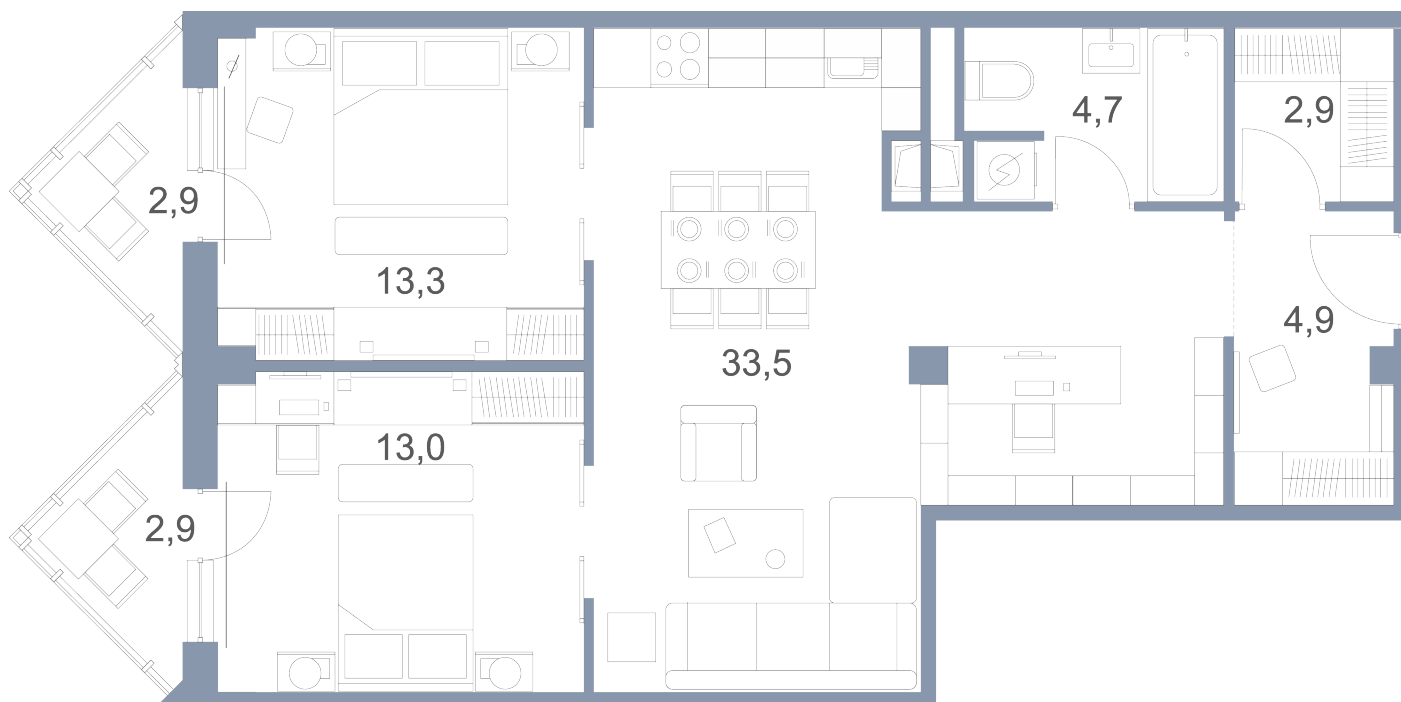

3 К

ПОЛНАЯ ЦЕНА  
4 800 000 р.

ЦЕНА ЗА МЕТР<sup>2</sup>  
59 627 р.

ПЛОЩАДЬ м<sup>2</sup>  
80.50 м<sup>2</sup>

ЭТАЖ  
24

КВАРТИРА  
№ 380

### Сургутский проезд, 1/3

Этажность 25

Количество квартир 408

Площадь квартир от 26.60 до 102.20 м<sup>2</sup>

Жилая площадь, м<sup>2</sup> – 41.20

Подъезд – 1

Площадь кухни, м<sup>2</sup> – 33.50

Квартира № 380